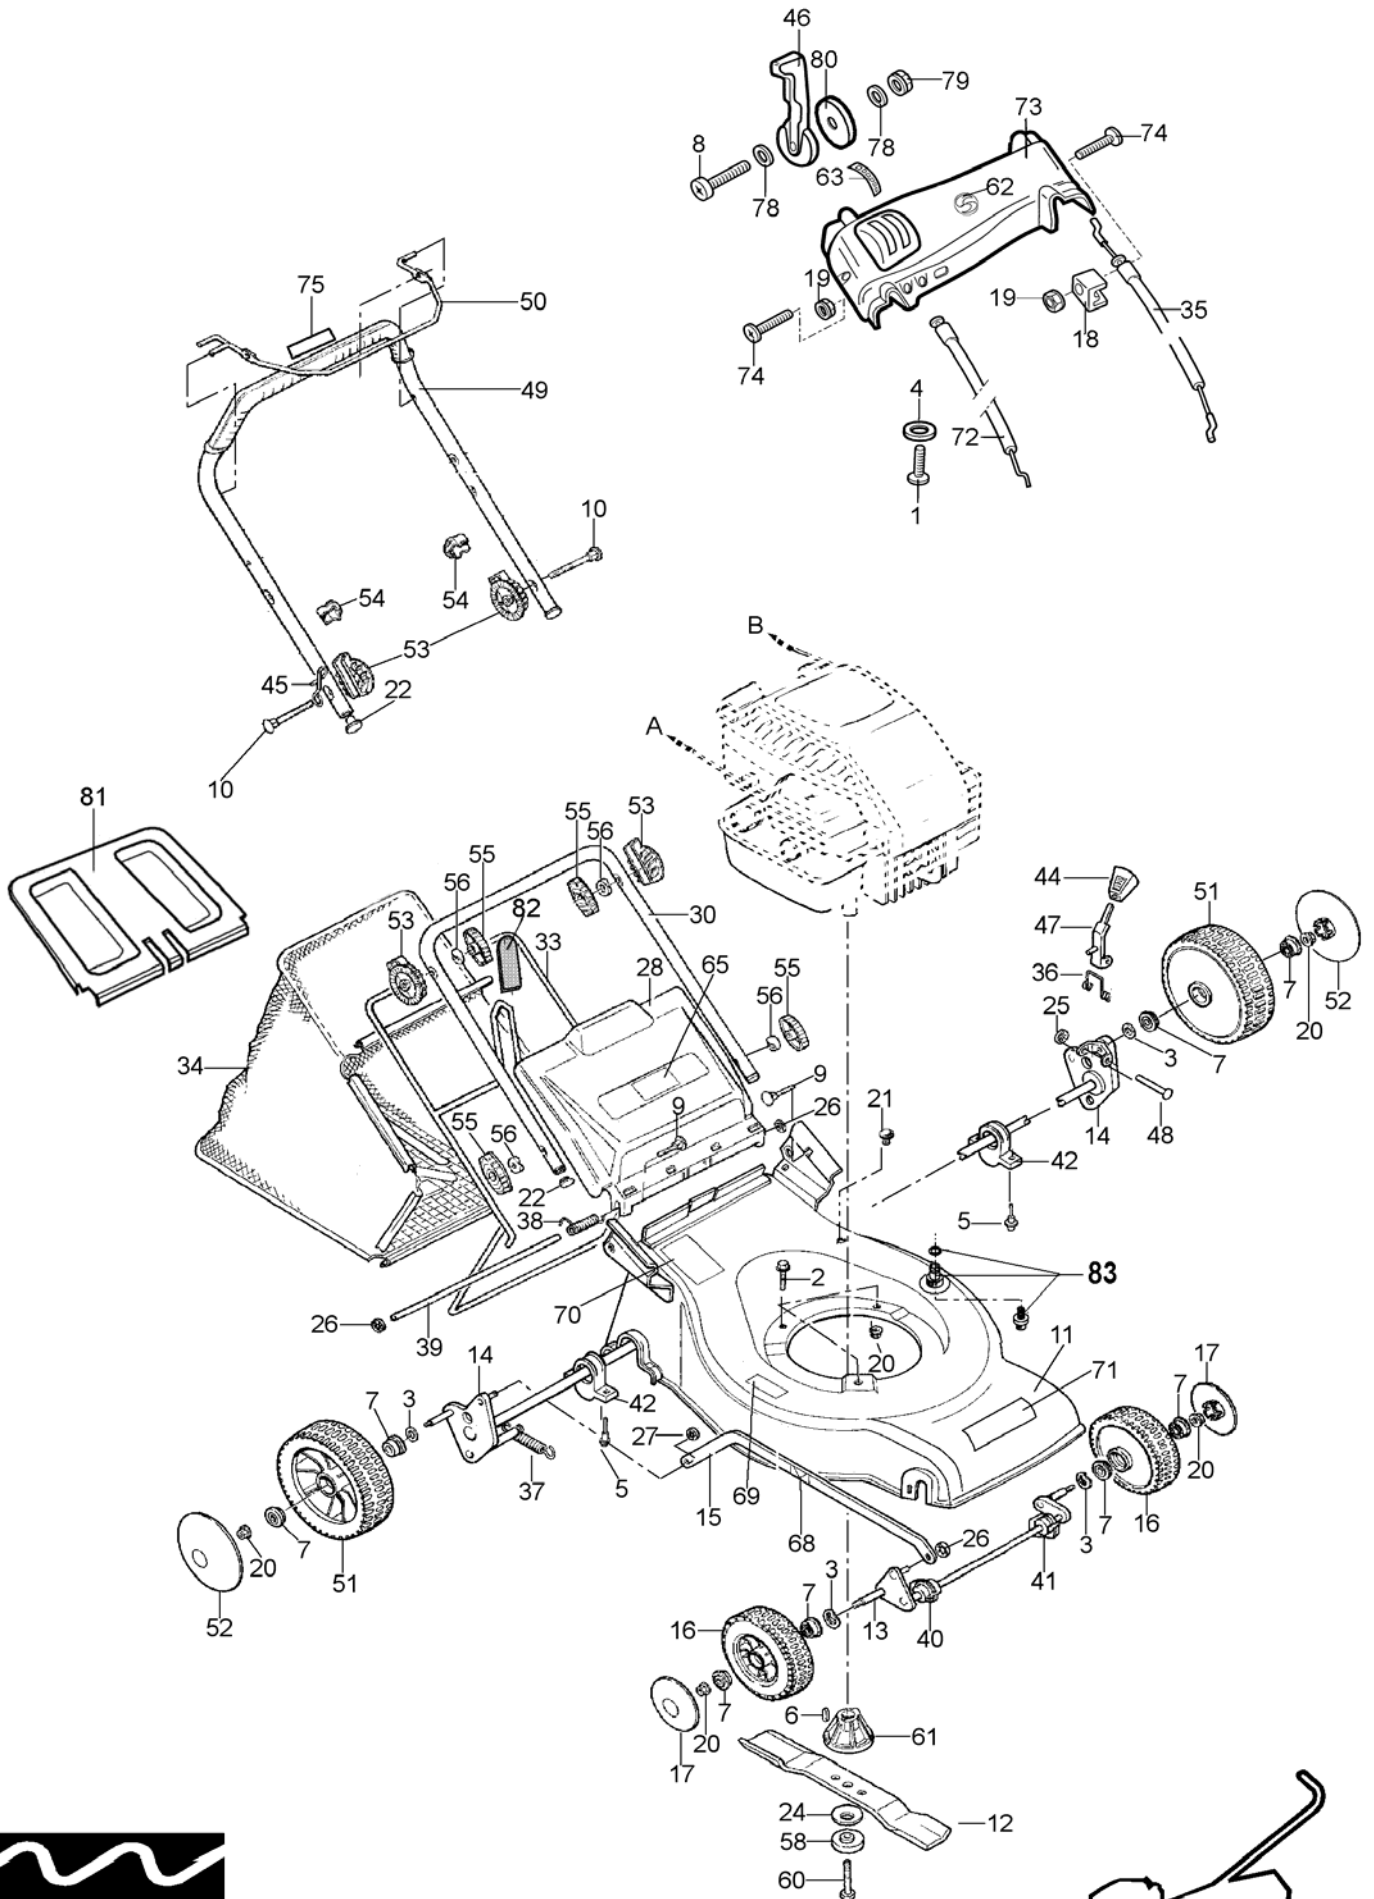

MX 46

POS.	CODICE	I	F	D	GB	E	Q.tà
1	CP026332	VITE AUTOF.	VIS	SCHRAUBE	SCREW	TORNILLO	1
2	CP030830	VITE TE	VIS	SCHRAUBE	SCREW	TORNILLO	3
3	CP032813	RONDELLA	RONDELLE	SCHEIBE	WASHER	ARANDELA	4
4	CP032916	RONDELLA	RONDELLE	SCHEIBE	WASHER	ARANDELA	1
5	CP034615	RIVETTO	RIVET	NIET	RIVET	CLAVO	4
6	CP037406	CHIAVETTA	CLAVETTE	SCHLÜSSELCHEN	WOODRUFF KEY	CHAVETA	1
7	CP038227	CUSCINETTO 12X27	ROULEMENT	KUGELLAGER	BALL BEARING	COJINETE	8
8	CP060630	VITE TC	VIS	SCHRAUBE	SCREW	TORNILLO	1
9	CP040850	VITE TTQST	VIS	SCHRAUBE	SCREW	TORNILLO	2
10	CP040875	VITE TTQST	VIS	SCHRAUBE	SCREW	TORNILLO	2
11	CP046001.90	CHASSIS INOX	CARTER	GEHÄUSE	DECK	CHASIS	1
12	CP047013	LAMA	LAME	MESSER	BLADE	CUCHILLA	1
13	CP047048	ASSALE ANT	AXE AVANT	VORDERACHSE	FRONT AXLE	EJE ANTERIOR	1
14	CP047053	ASSALE POS	AXE ARRIERE	HINTERACHSE	REAR AXLE	EJE POSTERIOR	1
15	CP047063	TIRANTE ASSALE	BARRE	GESTÄNGE	LINK ROD	TIRANTE EJE	1
16	CP050108	RUOTA 180	ROUE	RAD	WHEEL	RUEDA	2
17	CP050128.23	COPRIRUOTA 180	CACHE MOYEU	RADDECKUNG	HUB CAP	TAPA RUEDA	2
18	CP042216	BLOCCHETTO CAVO FRE	ATTACHE CABLE FREIN	KABELBESCHWERER	CLIP	FIJADOR CABLE	1
19	CP042806	DADO	ÉCROU	MUTTER	KNOB	ESPARRAGO	2
20	CP042808	DADO	ÉCROU	MUTTER	KNOB	ESPARRAGO	7
21	CP045713	TAPPO	COUVERCLE	KAPPE	CAP	TAPA	1
22	CP045722	TAPPO	COUVERCLE	KAPPE	CAP	TAPA	4
24	CP045918	MOLLA A TAZZA	RONDELLE	SCHEIBE	WASHER	MUELLE	1
25	CP046606	RITEGNO	CLIP	RÜCKHALT	RETAINER	ANILLO CLIP	1
26	CP046607	RITEGNO	CLIP	RÜCKHALT	RETAINER	ANILLO CLIP	3
27	CP046608	RITEGNO	CLIP	RÜCKHALT	RETAINER	ANILLO CLIP	1
28	CP047018.23	PARASASSI ARGENTO	DEFLECTEUR	DEFLEKTOR	REAR DOOR	DEFLECTÓR	1
30	CP047034	MANICO INF.	GUIDON	STIEL	HANDLE	MANILLAR	1
33	CP047078	TELAIO CESTO	ATTELAGE	GRASFANGGRAHMEN	FRAME	ARMAZON SACO	1
34	CP047083	TELA CESTO BIANCA	SAC RAMASSEUR	GRASFANGSACK	GRASS BAG	SACO TELA	1
35	?-TAB-FR	CAVO FRENO	CABLE FREIN	KABEL	CABLE	CABLE	1
36	CP047191	MOLLA	RESSORT	FEDER	SPRING	MUELLE	1
37	CP047192	MOLLA	RESSORT	FEDER	SPRING	MUELLE	1
38	CP050192	MOLLA PARASASSI	RESSORT	FEDER	SPRING	MUELLE	1
39	CP047203	ASTINA	AXE PIVOT	STANGE	HINGE PIN	EJE DEFLECTÓR	1
40	CP047212	SUPPORTO ASSALE	SUPPORT	ACHSELAGER	SUPPORT	SOPORTE	1
41	CP047213	SUPPORTO ASSALE	SUPPORT	ACHSELAGER	SUPPORT	SOPORTE	1
42	CP047214	SUPPORTO ASSALE	SUPPORT	ACHSELAGER	SUPPORT	SOPORTE	2
44	CP047236	CAPPUCCIO	CACHE MOYEU	KAPPE	HOOD	POMO	1
45	CP047242	GANCIO FUNE AVV.	PORTE CABLE	KABELHALTER	CABLE SUPPORT	FIJADOR CABLE	1
46	CP050224	LEVA DI COMANDO	LEVIER	STANGE	LEVER	LEVA	1
47	CP047255	LEVA ALZO	LEVIER	STANGE	LEVER	LEVA ALTURAS	1
48	CP047267	PERNO	GOIJON	ZAPFEN	PIN	PERNO	1
49	CP050043	MANICO SUP.	GUIDON	STIEL	HANDLE	MANILLAR	1
50	CP050071	LEVA FRENO	LEVIER FREIN	STANGE	LEVER	LEVA	1
51	CP050112	RUOTA 200	ROUE	RAD	WHEEL	RUEDA	2
52	CP050130.23	COPRIRUOTA 200	CACHE MOYEU	RADDECKUNG	HUB CAP	TAPA RUEDA	2
53	CP050212	REGOLATORE MANICO	REGLAGE DE GUIDON	STIELREGULATOR	HANDLE REGULATOR	REGULADOR MANILLAR	4
54	CP050222	FERMACAVO	ATTACHE CABLE	KABELBESCHWERER	CLIP	FIJADOR CABLE	2
55	CP050228	POMOLO MANICO	ÉCROU	GRIF	KNOB HANDLE	POMO MANILLAR	4
56	CP050230	RONDELLA	RONDELLE	SCHEIBE	WASHER	ARANDELA	4
58	CP053250	RONDELLA	RONDELLE	SCHEIBE	WASHER	ARANDELA	1
60	CP050964	VITE LAMA	VIS	SCHRAUBE	SCREW	TORNILLO	1
61	CP053273	MOZZO LAMA 22	PORTE LAME	MESSERHALTER	BLADE ADAPTOR	PORTA CUCHILLA	1
62	CP053911	DECALCO	DECALQUE	ETIKETTE	DECAL	CARTEL	1
63	CP053710	DECALCO	DECALQUE	ETIKETTE	DECAL	CARTEL	1
65	CP053715	DECALCO	DECALQUE	ETIKETTE	DECAL	CARTEL	1
68	CP053802	DECALCO	DECALQUE	ETIKETTE	DECAL	CARTEL	1
69	CP053806	DECALCO	DECALQUE	ETIKETTE	DECAL	CARTEL	1
70	CP053813	DECALCO	DECALQUE	ETIKETTE	DECAL	CARTEL	1
71	CP053908	DECALCO MARINOX	DECALQUE	ETIKETTE	DECAL	CARTEL	1
72	?-TAB-AC	CAVO ACCELERATORE	CABLE GAZ	KABEL	CABLE	CABLE	1
73	CP050225.23	PLANCIA ARGENTO	TABLEAU DE BORD	ARMATURENBRETT	DASH-BOARD	PLACA DEL MANILLAR	1
74	CP060640	VITE TC	VIS	SCHRAUBE	SCREW	TORNILLO	2
75	CP053842	DECALCO	DECALQUE	ETIKETTE	DECAL	CARTEL	1
78	CP032907	RONDELLA	RONDELLE	SCHEIBE	WASHER	ARANDELA	2
79	CP044906	DADO	ÉCROU	MUTTER	KNOB	ESPARRAGO	1
80	CP053238	RONDELLA	RONDELLE	SCHEIBE	WASHER	ARANDELA	1
81	CP047023	COPRICESTO NERO	COUVERCLE	GRASFANFSACKDECKUN	BAG COVER	CARCASA	1
82	CP046225	IMPUGNATURA	COUVERCLE	SCHUTZ	COVER	TAPA	1
83	CP052225	INNESTO RAPIDO	RACCORD DE L'EAU	SPUELDUESE	WATER CONNECTOR	ENLACE	1